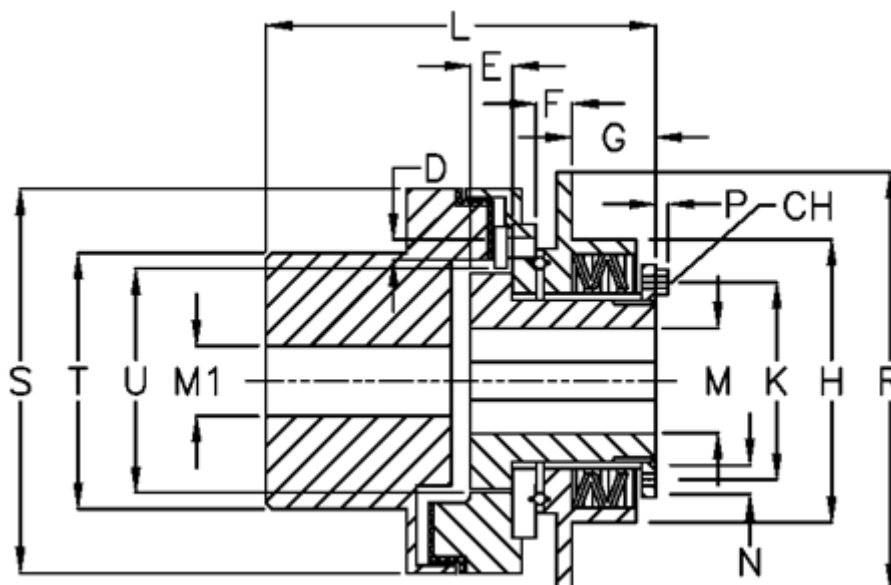

Varenummer: 46963532
 Beskrivelse: Synchron mini G 35 M

Mål

D	= 6xM6	M max	= 35	U = 66
E	= 16.5	M min	= 14	
F	= 7.0	P	= 4.0	
G	= 29.0	R	= 120	
H	= 88	S	= 112	
K	= 70	T	= 79	
L	= 132.0	Tallerkenfjeder montering	= 3x1M	
M1 max	= 50	Tallerkenfjeder udførelse	= M - medium	